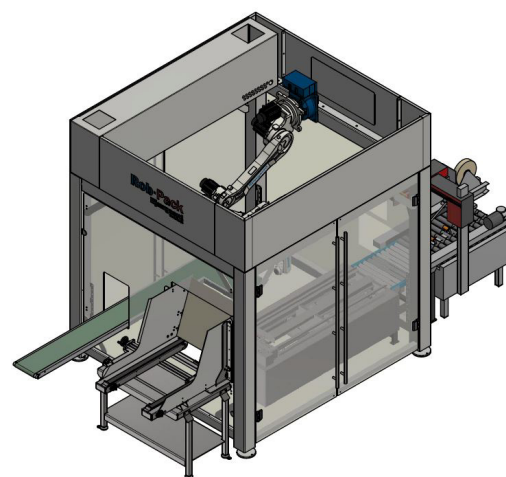

Rob-Pack

– High speed fulldautomatisk pakning

Maksimal effektivitet

RobPack RP3A er en robotstyret fulldautomatisk kasserejser og pakkeløsning, som giver maksimal kvalitet og effektivitet. Løsningen kan integreres med både RobFlex (Pick'n'place løsning) og med RobPal (Palletering).

Maksimal fleksibilitet

RobPack RP3A er en high speed løsning, hvor den ene robot rejser kasserne og den anden robot fylder dem. Den kan let omstilles til at rejse flere forskellige størrelser kasser. Vores standard robotværktøjer kan også nemt justeres og derfor bruges til mere end blot en type emne. Løsningen er ideel til produktioner med et højt flow, hvorved de to robotter kan opretholde en høj hastighed.

Hurtig indkøring

Standard moduler er indkørt og testet inden levering, så opstilling og indkøring kan ske på få dage med minimale produktions stop.

Se tegning på bagsiden.

Model: RP3A

PICK AND PLACE

PAKKE & HÅNTERING

PALLETERING

3D PALLEKONTROL

AGV

Rob-Pack er et fleksibelt og fuldautomatisk pakkekoncept med robotter, som tilpasses til produkt og emballage.

RP3A fra siden og oppe fra.

MODEL: RP3A	
RobPack	fuldautomatisk kasserejser & pakkemaskine m. 2 robotter
RobPack, dimensioner (L x B)	4800 x 2000 x 2770 mm
Kapacitet	Op til 8 kasser/min. (afhængig af emner og emballage)
Betjening	AI emballage tilførsel fra samme side, så en operatør normalt kan betjene anlægget
Emballage	American box
Papmagasin	Justerbart
Kasseluk	Tapestation top/bund
Infeed	Transportbånd
Fødevaregodkendt	Bånd kan leveres FDA godkendt
Outfeed	Rullebane