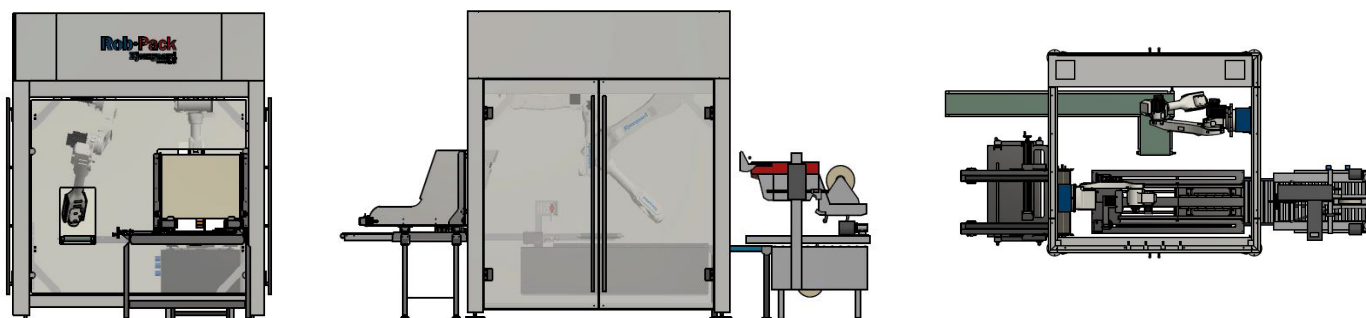

Rob-Pack

– High speed fulldautomatisk pakning

Maksimal effektivitet

RobPack RP3A er en robotstyret fulldautomatisk kasserejser og pakkeløsning, som giver maksimal kvalitet og effektivitet. Løsningen kan integreres med både RobFlex (Pick'n'place løsning) og med RobPal (Palletering).

Maksimal fleksibilitet

RobPack RP3A er en high speed løsning, hvor den ene robot rejser kasserne og den anden robot fylder dem. Den kan let omstilles til at rejse flere forskellige størrelser kasser. Vores standard robotværktøjer kan også nemt justeres og derfor bruges til mere end blot en type emne. Løsningen er ideel til produktioner med et højt flow, hvorved de to robotter kan opretholde en høj hastighed.

Hurtig indkøring

Standard moduler er indkørt og testet inden levering, så opstilling og indkøring kan ske på få dage med minimale produktions stop.

Se tegning på bagsiden.

Model: RP3A

PICK AND PLACE

PAKKE & HÅNTERING

PALLETERING

3D PALLEKONTROL

AGV

Rob-Pack er et fleksibelt og fuldautomatisk pakkekoncept med robotter, som tilpasses til produkt og emballage.

RP3A fra siden og oppe fra.

MODEL: RP3A	
RobPack	fuldautomatisk kasserejser & pakkemaskine m. 2 robotter
RobPack, dimensioner (L x B)	4800 x 2000 x 2770 mm
Kapacitet	Op til 8 kasser/min. (afhængig af emner og emballage)
Betjening	AI emballage tilførsel fra samme side, så en operatør normalt kan betjene anlægget
Emballage	American box
Papmagasin	Justerbart
Kasseluk	Tapestation top/bund
Infeed	Transportbånd
Fødevaregodkendt	Bånd kan leveres FDA godkendt
Outfeed	Rullebane